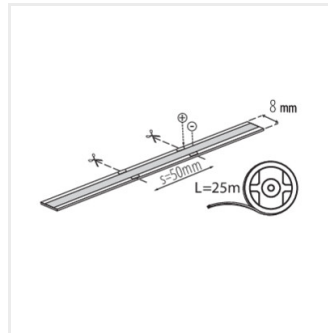

LCOBB 10W/M 48IP00-NW