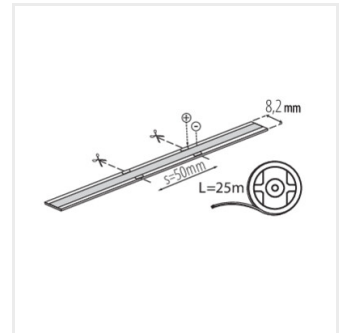

LCOBB 10W/M 48IP65-
WW