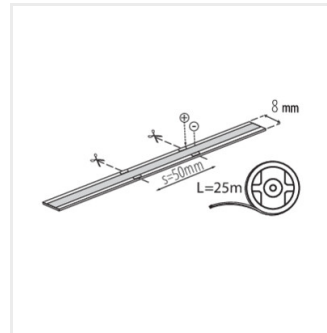

LCOBB 10W/M 48IP00-CW