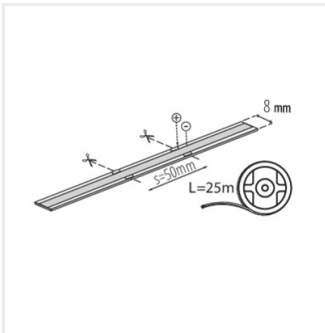

Kanlux

Kanlux LCOB 10W/M 48V

- 3-годишна Гаранция при спазване на гаранционните условия, достъпни в уебсайта

48V

LCOBB 10W/M 48IP00-WW	46455	
LCOBB 10W/M 48IP00-NW	46456	
LCOBB 10W/M 48IP00-CW	46457	
LCOBB 10W/M 48IP65-WW	46458	
LCOBB 10W/M 48IP65-NW	46459	
LCOBB 10W/M 48IP65-CW	46460	
LCOBC 10W/M 48IP00-WW	46461	
LCOBC 10W/M 48IP00-NW	46462	
LCOBC 10W/M 48IP00-CW	46463	