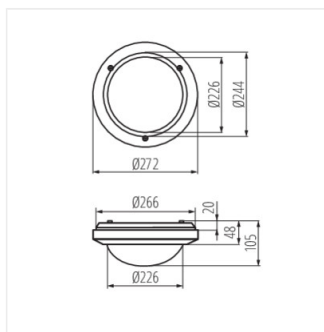

07015 MARC DL-60

Плафониера със сменяем източник на светлина

MARC DL-60