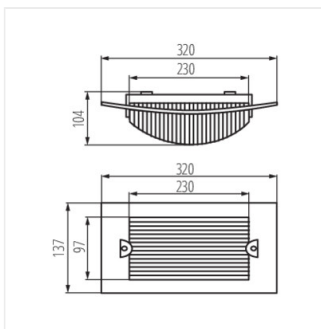

TURK DL-60 **07025** max 60 E27 бял

Kanlux TURK е много устойчива на удар плафониера (IK10). Благодарение на допълнителната си висока издръжливост на UV лъчи тя е идеално подходяща за външни помещения, като например за фасади на сгради, тераси или балкони.

- Материал на корпуса: PC
- Материал на дифузера: PC

TURK DL-60