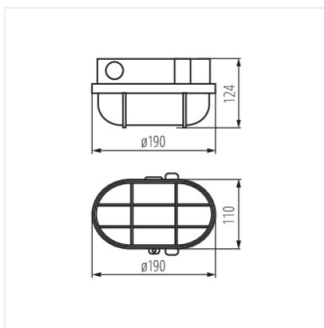

HERMI 7063NB