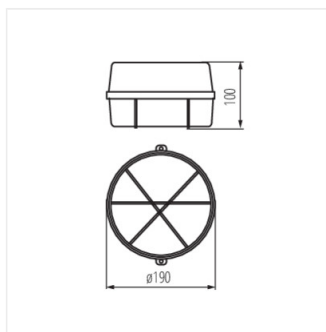

INES

Канално осветително тяло

 [V] 220-240 AC	 [Hz] 50	 IP 43			
 1 [mm] 1	 0,5m				

INES 7061N

INES 7061N **70525** max 100 GLS/CFL/LED E27 бял

Kanlux INES е устойчиво херметично осветително тяло (IK08), със сменяем източник на светлина, което притежава допълнителна защита във вид на метална мрежа.

- Материал на корпуса: пластмаса
- Материал на дифузера: стъкло

INES 7061N

Канално осветително тяло

INES 7061N