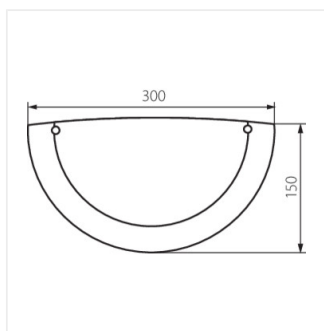

TIVA

Стенно осветително тяло

TIVA 1030 1/2DR/ML-SN

TIVA 1030 1/2DR/ML-DB

TIVA 1030 1/2DR/ML-OL

TIVA 1030 1/2DR/ML-SN

TIVA 1030 1/2DR/ML-DB

TIVA 1030 1/2DR/ML-OL