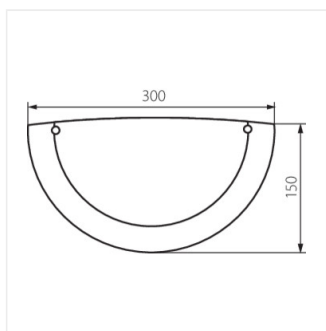

TIVA

Стенно осветително тяло

TIVA 1030 1/2DR/ML-SN

TIVA 1030 1/2DR/ML-DB

TIVA 1030 1/2DR/ML-OL

TIVA 1030 1/2DR/ML-SN

TIVA 1030 1/2DR/ML-DB

TIVA 1030 1/2DR/ML-OL