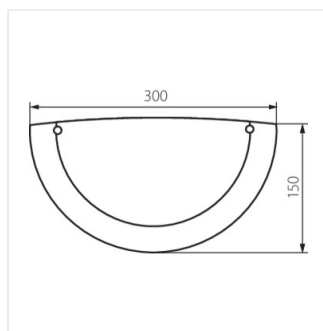

TIVA

Стенно осветително тяло

TIVA 1030 1/2DR/ML-SN

TIVA 1030 1/2DR/ML-DB

TIVA 1030 1/2DR/ML-OL

TIVA 1030 1/2DR/ML-SN

TIVA 1030 1/2DR/ML-DB

TIVA 1030 1/2DR/ML-OL