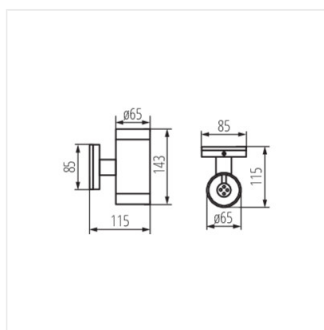

BART EL

Фасадно осветително тяло

IP
54

 220-240 AC	 50		IP 54	 0,5m		 -20÷35
	 1÷2,5	CE	EAC	UK CA		

BART EL-235

BART EL-235 **07080** 2 x max 35 PAR16 GU10 за настенен монтаж сив нагоре и надолу

Kanlux BART EL е външно осветително тяло, което отлично подхожда както на фасади на модерни сгради, така и на сгради с по-класически стил. Степента на херметичност IP54, която Kanlux BART EL притежава, гарантира устойчивост на въздействието на атмосферните влияния.

- Материал на корпуса: сплав на алуминий
- Материал на защитното стъкло: закалено стъкло

BART EL

Фасадно осветително тяло

BART EL-235

BART EL-235