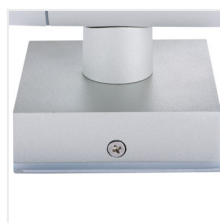

BART EL

Фасадно осветително тяло

IP
54

 220-240 AC	 50		IP 54	 0,5m		 -20÷35
	 1÷2,5	CE	EAC	UK CA		

BART EL-235

BART EL-235 **07080** 2 x max 35 PAR16 GU10 за настенен монтаж сив нагоре и надолу

Kanlux BART EL е външно осветително тяло, което отлично подхожда както на фасади на модерни сгради, така и на сгради с по-класически стил. Степента на херметичност IP54, която Kanlux BART EL притежава, гарантира устойчивост на въздействието на атмосферните влияния.

- Материал на корпуса: сплав на алуминий
- Материал на защитното стъкло: закалено стъкло

BART EL

Фасадно осветително тяло

BART EL-235

BART EL-235