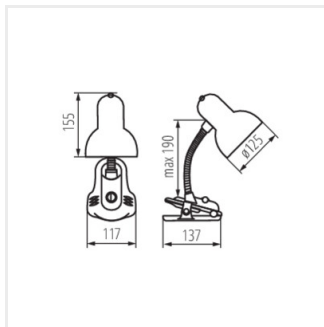

SUZI

Настолна лампа

SUZI HR-60