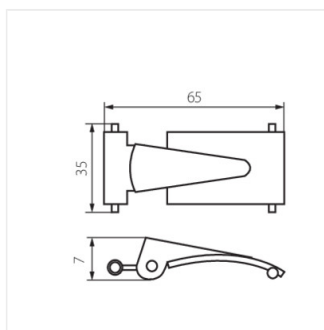

## MAH AKCESORIA

---

Акcesoари за прахоустойчиво осветително тяло

CL-MAH/A-INOX

GL-MAH-1258/A-PS

CL-MAH/A-INOX