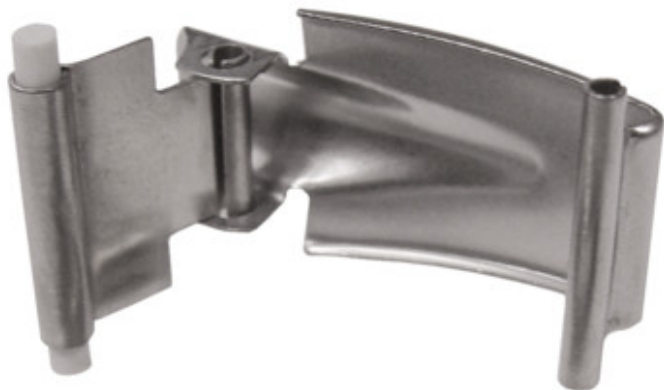

Акcesoари за прахоустойчиво осветително тяло

CL-MAH/A-INOX

CL-MAH/A-INOX	<b>72308</b>
GL-MAH-1258/A-PS	<b>72367</b>

## MAH AKCESORIA

---

Акcesoари за прахоустойчиво осветително тяло

CL-MAH/A-INOX

GL-MAH-1258/A-PS

CL-MAH/A-INOX