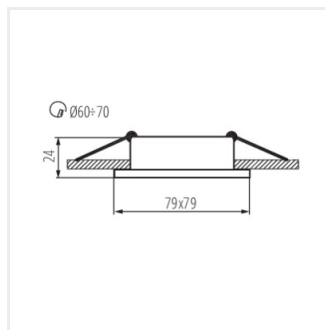

RADAN CT-DSL