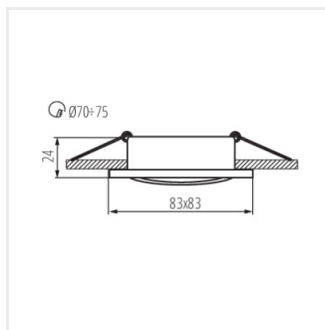

- Материал на корпуса: сплав на алуминий

RADAN

Точково таванно осветително тяло

RADAN CT-DTO50

RADAN CT-DTL50

RADAN CT-DSO50

RADAN CT-DSL50

RADAN CT-DTO