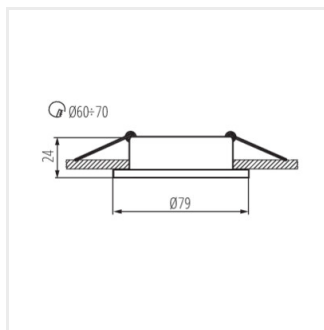

RADAN CT-DSO