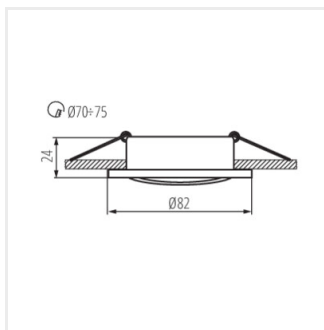

- Материал на корпуса: сплав на алуминий

RADAN

Точково таванно осветително тяло

RADAN CT-DTO50

RADAN CT-DTL50

RADAN CT-DSO50

RADAN CT-DSL50

RADAN CT-DTO