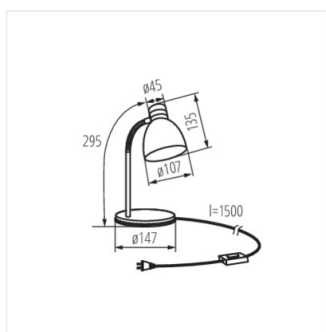

Настолна лампа

ZARA HR-40