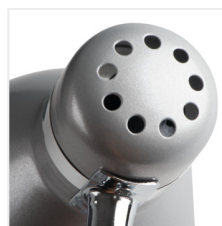

Настолна лампа

ZARA HR-40-B

| | | | | | | |
|----------------|------------------|---------|-----------------|----------|--|---------|
| 220-240 AC | 50 | | IP 20 | 0,2m | | E14 |
| | 360 | 360 | 1,5 | | | |
| EAC | UK CA | | | | | |

| | | | |
|---------------|--------------|--------|----------|
| ZARA HR-40-SR | 07560 | max 40 | сребърен |
| ZARA HR-40-B | 07561 | max 40 | черен |
| ZARA HR-40-BL | 07562 | max 40 | син |
| ZARA HR-40-OR | 07563 | max 40 | оранжев |

- Материал на корпуса: стомана
- Материал на дифузера: стомана

Настолна лампа

ZARA HR-40-SR

ZARA HR-40-BL

ZARA HR-40-OR

ZARA HR-40