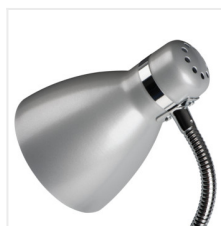

Настолна лампа

ZARA HR-40-B

| | | | | | | |
|----------------|------------------|---------|-----------------|----------|--|---------|
| 220-240 AC | 50 | | IP 20 | 0,2m | | E14 |
| | 360 | 360 | 1,5 | | | |
| EAC | UK CA | | | | | |

| | | | |
|---------------|--------------|--------|----------|
| ZARA HR-40-SR | 07560 | max 40 | сребърен |
| ZARA HR-40-B | 07561 | max 40 | черен |
| ZARA HR-40-BL | 07562 | max 40 | син |
| ZARA HR-40-OR | 07563 | max 40 | оранжев |

Серията настолни лампи Kanlux ZARA се отличава с живи и интересни цветове, които ще съживят всяко бюро. За настолните лампи Kanlux ZARA са подходящи източници на светлина с цокъл E14 с максимална мощност 40W.

- Материал на корпуса: стомана
- Материал на дифузера: стомана

Настолна лампа

ZARA HR-40-SR

ZARA HR-40-BL

ZARA HR-40-OR

ZARA HR-40