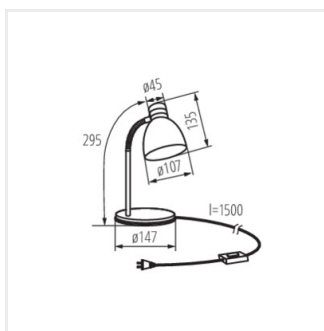

Настолна лампа

ZARA HR-40