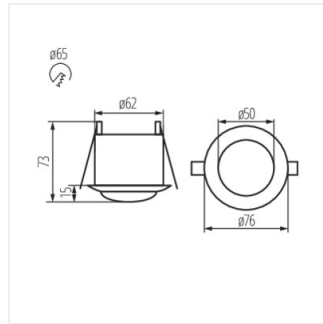

MERGE JQ

Сензор за движение PIR

MERGE JQ-O