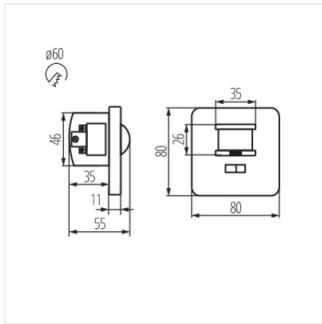

MERGE JQ

Сензор за движение PIR

MERGE JQ-L

MERGE JQ-L	07690	1200	за вграждане в стена	H150/V60	10-7	PIR
MERGE JQ-O	07691	2000	за вграждане в таван	H360/V120	5-6	PIR

MERGE JQ-L

MERGE JQ-O

MERGE JQ

Сензор за движение PIR