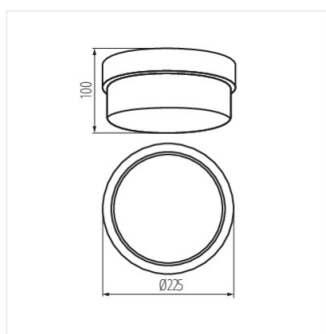

TUNA

Плафониера със сменяем източник на светлина

TUNA S1101