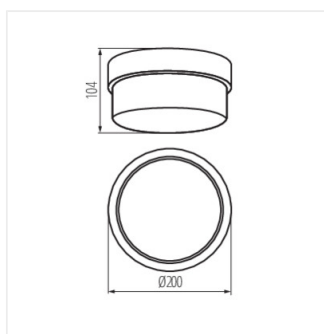

TUNA

Плафониера със сменяем източник на светлина

TUNA MINI