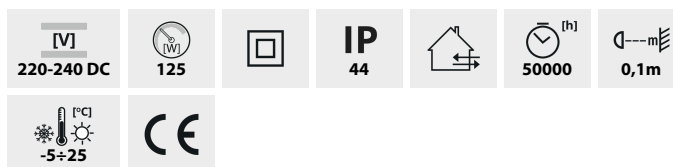

## GIVRO LED

Светлинен маркуч

GIVRO LED-CW 50M

GIVRO LED-CW 50M	<b>08630</b>	125	хладно бяла   chłodnobiała   cold white   kühlweiß   blanc froide   blanca fresca   studené bílá   chladno biela   hűvös fehér   alb racoros
GIVRO LED-BL 50M	<b>08631</b>	125	синя   niebieska   blue   blau   bleue   azzurra   modrá   kék   albastru
GIVRO LED-RE 50M	<b>08632</b>	125	червена   czerwona   red   rot   rouge   rossa   červená   piros   roșie
GIVRO LED-GN 50M	<b>08633</b>	125	зелена   zielona   green   grün   verte   verde   zelená   zöld
GIVRO LED-Y 50M	<b>08634</b>	125	жълта   żółta   yellow   gelb   jaune   giallo   žlutá   žltá   sárga   galbenă
GIVRO LED-WW 50M	<b>08642</b>	125	топлобял   ciepłobiała   Warm white   warmweiß   blanc chaud   blanca cálida   teplá bílá   teplá biela   meleg fehér   alb cald

Kanlux GIVRO LED са 50-метрови светлинни маркучи достъпни в различни цветове. За правилната му работа е необходимо захранването Kanlux GIVRO PR SET. Маркучът може да бъде разделен на сегменти, а в точката на прекъсване е възможно повторно свързване към всяка система благодарение на елементите на светодиодната система Kanlux GIVRO. С помощта на цветни LED маркучи е възможно да се извлече характерът на помещението. Kanlux GIVRO LED може да се използва и на открито: балкони, беседки и градини.