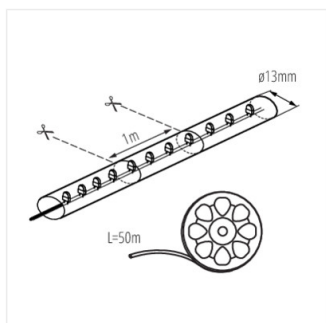

Kanlux GIVRO LED са 50-метрови светлинни маркучи достъпни в различни цветове. За правилната му работа е необходимо захранването Kanlux GIVRO PR SET. Маркучът може да бъде разделен на сегменти, а в точката на прекъсване е възможно повторно свързване към всяка система благодарение на елементите на светодиодната система Kanlux GIVRO. С помощта на цветни LED маркучи е възможно да се извлече характерът на помещението. Kanlux GIVRO LED може да се използва и на открито: балкони, беседки и градини.

## GIVRO LED

Светлинен маркуч

GIVRO LED-CW 50M

GIVRO LED-BL 50M

GIVRO LED-RE 50M

GIVRO LED-GN 50M

GIVRO LED-Y 50M

GIVRO LED-WW 50M