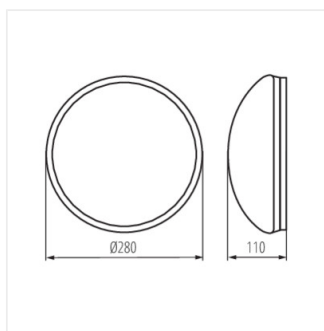

## PIRES DL

Плафониера със сменяем източник на светлина

PIRES DL-600 NS

PIRES ECO DL-250

PIRES ECO DL-250 NS

PIRES DL-600

PIRES DL-600 NS

PIRES ECO DL-250; PIRES  
ECO DL-250 NS