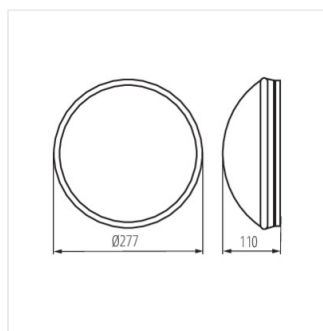

## PIRES DL

Плафониера със сменяем източник на светлина

PIRES DL-600 NS

PIRES ECO DL-250

PIRES ECO DL-250 NS

PIRES DL-600

PIRES DL-600 NS

PIRES ECO DL-250; PIRES  
ECO DL-250 NS