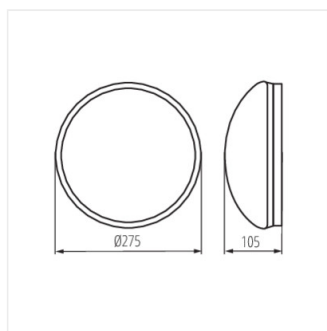

## PIRES DL

Плафониера със сменяем източник на светлина

PIRES DL-600 NS

PIRES ECO DL-250

PIRES ECO DL-250 NS

PIRES DL-600

PIRES DL-600 NS

PIRES ECO DL-250; PIRES  
ECO DL-250 NS