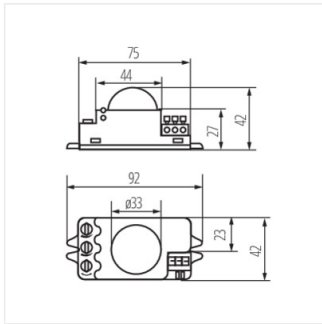

ROLF JQ

Сензор за движение MW

ROLF JQ-L