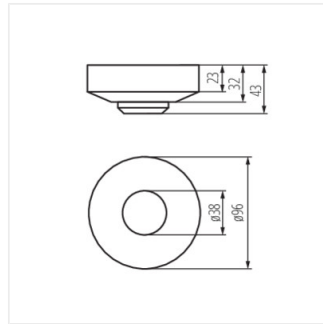

ROLF JQ

Сензор за движение MW

ROLF JQ-O