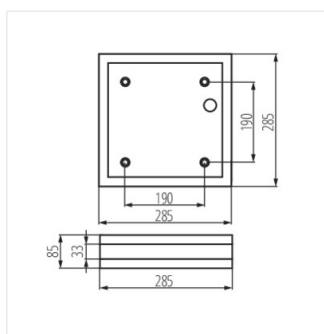

JURBA DL-218L