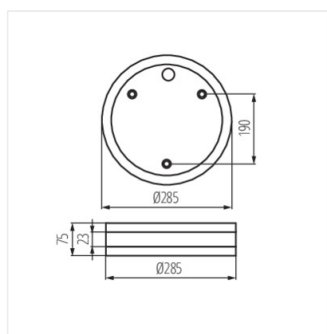

JURBA DL-2180