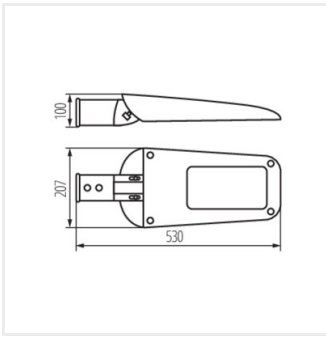

PRO-SL M

Date of issue: 16.06.2026, 11:01

Запазва се правото за въвеждане на технически промени. Данните, съдържащи се в този материал, не са правно обвързващи.

Фотометрия: резултати, получени по време на изпитване на дадения екземпляр.

Kanlux S.A. ul. Objazdowa 1-3, 41-922 Radzionków, Poland kanlux@kanlux.com