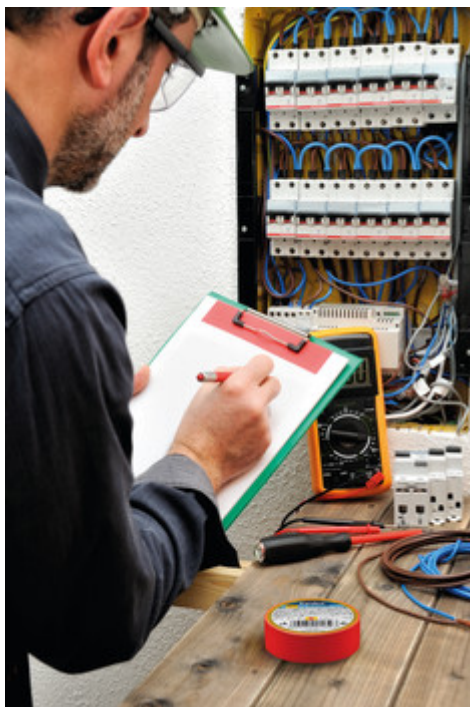

Samolepící izolační páska

IT-1/10-B