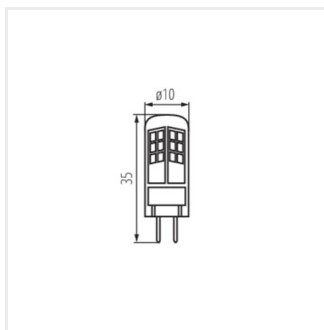

## TANO G4

---

Světelný zdroj LED

TANO G4 SMD-WW

TANO G4 SMD-NW

TANO G4 SMD