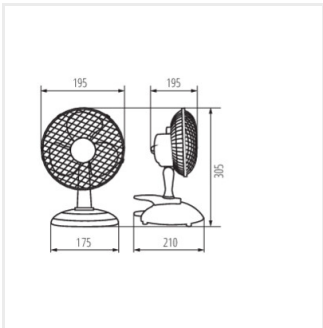

VENETO

Ventilátor s připevňovacím klipem

VENETO-15GR

| | | | | | | |
|--|---|---|---|---|---|---|
|  [V] 220-240 AC |  [Hz] 50 |  15 |  |  |  |  |
|  |  2 |  5÷25 |  |  |  |  |

VENETO-15GR 14952 šedá

- Materiál: plast

VENETO

Ventilátor s připevňovacím klipem

VENETO-15GR

VENETO-15GR