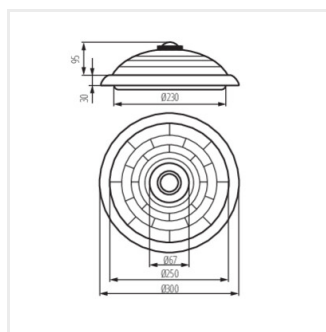

18120 FOGLER DL-2400

Plafon s výměnným zdrojem světla

FOGLER DL-2400