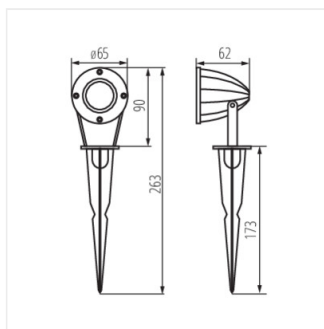

18131 GRIBLO LED SMD-NW

Zahradní LED svítidlo

$[V]$ 220-240 AC	$[Hz]$ 50	$[^\circ]$ 35	≥ 15000	$[h]$ 30000	ellipse $\leq 6^\circ$ MacAdam	Ra 80
SMD			IP 65		$[^\circ C]$ -15 ÷ 35	
$[^\circ]$ 180		$[m]$ 1	$[mm^2]$ 1	$[m]$ 0,1m	$\frac{lm}{W}$ 43	CE
EAC	UK CA					

GRIBLO LED SMD-NW	18131	4	170	5000	šedá
-------------------	--------------	---	-----	------	------

Kanlux GRIBLO LED je vybavené diodami LED SMD, které se charakterizují vysokou energetickou účinností a životností odhadovanou na 30 000 h. Kanlux GRIBLO LED je svítidlo do země s vysokým stupněm krytí (IP65).

- Materiál korpusu: hliníková slitina
- Materiál ochranného skla: sklo

18131 GRIBLO LED SMD-NW

Zahradní LED svítidlo

GRIBLO LED SMD-NW