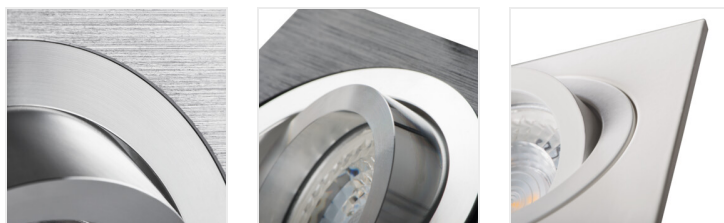

Kanlux

Kanlux SEIDY

Kanlux SEIDY je oblíbená rodina stropních svítidel, ve které si můžeme vybrat svítidla s 1 nebo 2 bodovkami. Díky širokému výběru barev a textur materiálů, ze kterých jsou vyrobeny, dokážete poskládat dokonalé osvětlení pro kavárny, interiéry hotelů, ale také domova.

SEIDY CT-DTO50-AL	18280	max 10	kartáčovaný hliník	v jedné ose	30
SEIDY CT-DTL50-AL	18281	max 10	kartáčovaný hliník	v jedné ose	30
SEIDY CT-DTO50-B	18288	max 10	černá anodovaná	v jedné ose	30
SEIDY CT-DTL50-B	18289	max 10	černá anodovaná	v jedné ose	30
SEIDY CT-DTL50-W/M	19454	max 10	bílá matná	v jedné ose	30
SEIDY CT-DTL250-W/M	19455	2 x max 10	bílá matná	v jedné ose	30
SEIDY CT-DTO50-W/M	19456	max 10	bílá matná	v jedné ose	30
SEIDY CT-DTO50-B/M	19457	max 10	černá matná	v jedné ose	30
SEIDY CT-DTL50-B/M	19458	max 10	černá matná	v jedné ose	30
SEIDY CT-DTL250-B/M	19459	2 x max 10	černá matná	v jedné ose	30