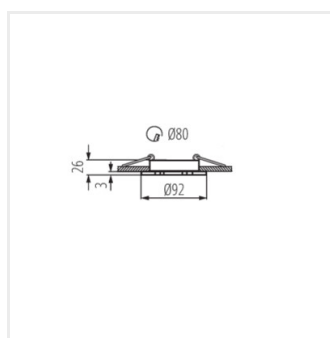

SEIDY CT-DTO50