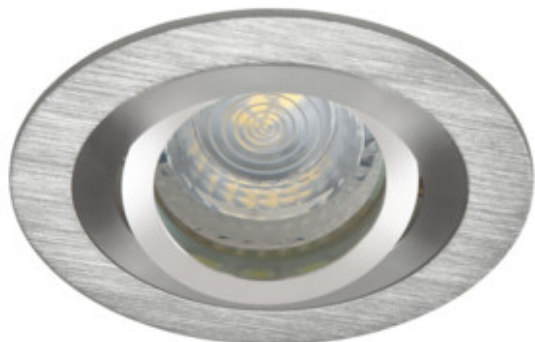

SEIDY

Stropní bodové svítidlo

12 AC; 12 DC	Gx5,3			IP 20		5÷25
	0,12	0,75	0,5m		MR-16	
EAC	UK CA					

SEIDY CT-DTO50-AL	18280	max 10	kartáčovaný hliník	v jedné ose	30
SEIDY CT-DTL50-AL	18281	max 10	kartáčovaný hliník	v jedné ose	30
SEIDY CT-DTL250-AL	18282	2 x max 10	kartáčovaný hliník	v jedné ose	30
SEIDY CT-DTL250-B	18284	2 x max 10	černá anodovaná	v jedné ose	30
SEIDY CT-DTO50-B	18288	max 10	černá anodovaná	v jedné ose	30
SEIDY CT-DTL50-B	18289	max 10	černá anodovaná	v jedné ose	30
SEIDY CT-DTL50-W/M	19454	max 10	bílá matná	v jedné ose	30
SEIDY CT-DTL250-W/M	19455	2 x max 10	bílá matná	v jedné ose	30
SEIDY CT-DTO50-W/M	19456	max 10	bílá matná	v jedné ose	30
SEIDY CT-DTO50-B/M	19457	max 10	černá matná	v jedné ose	30
SEIDY CT-DTL50-B/M	19458	max 10	černá matná	v jedné ose	30
SEIDY CT-DTL250-B/M	19459	2 x max 10	černá matná	v jedné ose	30

Kanlux SEIDY je oblíbená rodina stropních svítidel, ve které si můžeme vybrat svítidla s 1 nebo 2 bodovkami. Díky širokému výběru barev a textur materiálů, ze kterých jsou vyrobeny, dokážete poskládat dokonalé osvětlení pro kavárny, interiéry hotelů, ale také domova.

- Materiál korpusu: hliníková slitina

SEIDY

Stropní bodové svítidlo

SEIDY CT-DTO50-AL

SEIDY CT-DTL50-AL

SEIDY CT-DTL250-AL

SEIDY CT-DTL250-B

SEIDY CT-DTO50-B

SEIDY CT-DTL50-B

SEIDY CT-DTL50-W/M

SEIDY CT-DTL250-W/M

SEIDY

Stropní bodové svítidlo

SEIDY CT-DTO50-W/M

SEIDY CT-DTO50-B/M

SEIDY CT-DTL50-B/M