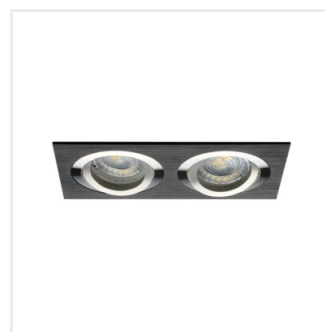

SEIDY

Stropní bodové svítidlo

12 AC; 12 DC	Gx5,3			IP 20		5÷25
	0,12	0,75	0,5m		MR-16	
EAC	UK CA					

SEIDY CT-DTO50-AL	18280	max 10	kartáčovaný hliník	v jedné ose	30
SEIDY CT-DTL50-AL	18281	max 10	kartáčovaný hliník	v jedné ose	30
SEIDY CT-DTL250-AL	18282	2 x max 10	kartáčovaný hliník	v jedné ose	30
SEIDY CT-DTL250-B	18284	2 x max 10	černá anodovaná	v jedné ose	30
SEIDY CT-DTO50-B	18288	max 10	černá anodovaná	v jedné ose	30
SEIDY CT-DTL50-B	18289	max 10	černá anodovaná	v jedné ose	30
SEIDY CT-DTL50-W/M	19454	max 10	bílá matná	v jedné ose	30
SEIDY CT-DTL250-W/M	19455	2 x max 10	bílá matná	v jedné ose	30
SEIDY CT-DTO50-W/M	19456	max 10	bílá matná	v jedné ose	30
SEIDY CT-DTO50-B/M	19457	max 10	černá matná	v jedné ose	30
SEIDY CT-DTL50-B/M	19458	max 10	černá matná	v jedné ose	30
SEIDY CT-DTL250-B/M	19459	2 x max 10	černá matná	v jedné ose	30

Kanlux SEIDY je oblíbená rodina stropních svítidel, ve které si můžeme vybrat svítidla s 1 nebo 2 bodovkami. Díky širokému výběru barev a textur materiálů, ze kterých jsou vyrobeny, dokážete poskládat dokonalé osvětlení pro kavárny, interiéry hotelů, ale také domova.

- Materiál korpusu: hliníková slitina

SEIDY

Stropní bodové svítidlo

SEIDY CT-DTO50-AL

SEIDY CT-DTL50-AL

SEIDY CT-DTL250-AL

SEIDY CT-DTL250-B

SEIDY CT-DTO50-B