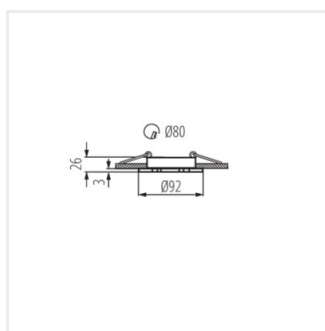

SEIDY CT-DTO50