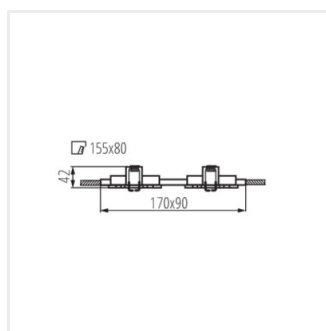

SEIDY CT-DTL250