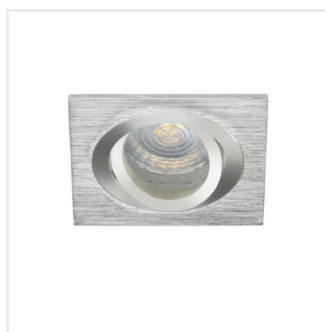

SEIDY

Stropní bodové svítidlo

12 AC; 12 DC	Gx5,3			IP 20		5÷25
	0,12	0,75	0,5m		MR-16	
EAC	UK CA					

SEIDY CT-DTO50-AL	18280	max 10	kartáčovaný hliník	v jedné ose	30
SEIDY CT-DTL50-AL	18281	max 10	kartáčovaný hliník	v jedné ose	30
SEIDY CT-DTL250-AL	18282	2 x max 10	kartáčovaný hliník	v jedné ose	30
SEIDY CT-DTL250-B	18284	2 x max 10	černá anodovaná	v jedné ose	30
SEIDY CT-DTO50-B	18288	max 10	černá anodovaná	v jedné ose	30
SEIDY CT-DTL50-B	18289	max 10	černá anodovaná	v jedné ose	30
SEIDY CT-DTL50-W/M	19454	max 10	bílá matná	v jedné ose	30
SEIDY CT-DTL250-W/M	19455	2 x max 10	bílá matná	v jedné ose	30
SEIDY CT-DTO50-W/M	19456	max 10	bílá matná	v jedné ose	30
SEIDY CT-DTO50-B/M	19457	max 10	černá matná	v jedné ose	30
SEIDY CT-DTL50-B/M	19458	max 10	černá matná	v jedné ose	30
SEIDY CT-DTL250-B/M	19459	2 x max 10	černá matná	v jedné ose	30

Kanlux SEIDY je oblíbená rodina stropních svítidel, ve které si můžeme vybrat svítidla s 1 nebo 2 bodovkami. Díky širokému výběru barev a textur materiálů, ze kterých jsou vyrobeny, dokážete poskládat dokonalé osvětlení pro kavárny, interiéry hotelů, ale také domova.

- Materiál korpusu: hliníková slitina

SEIDY

Stropní bodové svítidlo

SEIDY CT-DTO50-AL

SEIDY CT-DTL50-AL

SEIDY CT-DTL250-AL

SEIDY CT-DTL250-B

SEIDY CT-DTO50-B