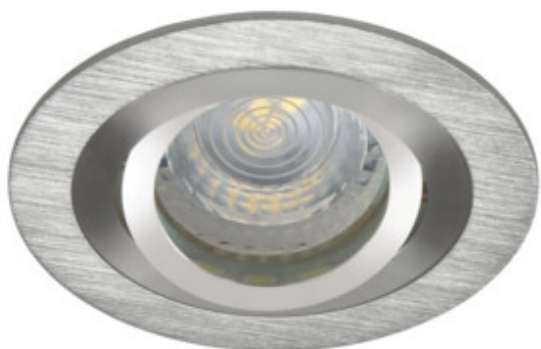

Kanlux

Kanlux SEIDY

Kanlux SEIDY je oblíbená rodina stropních svítidel, ve které si můžeme vybrat svítidla s 1 nebo 2 bodovkami. Díky širokému výběru barev a textur materiálů, ze kterých jsou vyrobeny, dokážete poskládat dokonalé osvětlení pro kavárny, interiéry hotelů, ale také domova.

SEIDY CT-DTO50-AL	18280	max 10	kartáčovaný hliník	v jedné ose	30
SEIDY CT-DTL50-AL	18281	max 10	kartáčovaný hliník	v jedné ose	30
SEIDY CT-DTO50-B	18288	max 10	černá anodovaná	v jedné ose	30
SEIDY CT-DTL50-B	18289	max 10	černá anodovaná	v jedné ose	30
SEIDY CT-DTL50-W/M	19454	max 10	bílá matná	v jedné ose	30
SEIDY CT-DTL250-W/M	19455	2 x max 10	bílá matná	v jedné ose	30
SEIDY CT-DTO50-W/M	19456	max 10	bílá matná	v jedné ose	30
SEIDY CT-DTO50-B/M	19457	max 10	černá matná	v jedné ose	30
SEIDY CT-DTL50-B/M	19458	max 10	černá matná	v jedné ose	30
SEIDY CT-DTL250-B/M	19459	2 x max 10	černá matná	v jedné ose	30