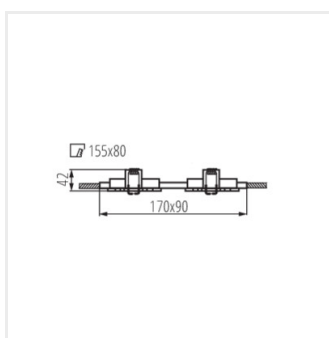

SEIDY CT-DTL250