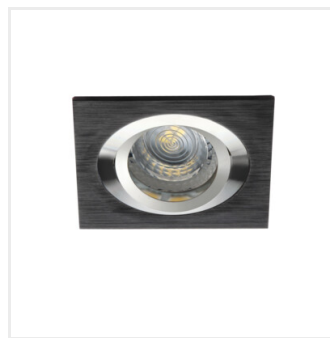

SEIDY CT-DTL50-B