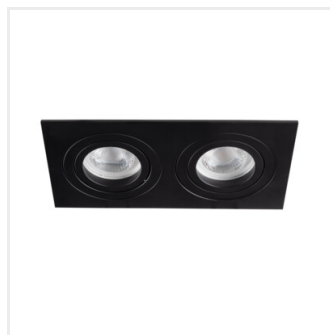

SEIDY CT-DTL250-B/M