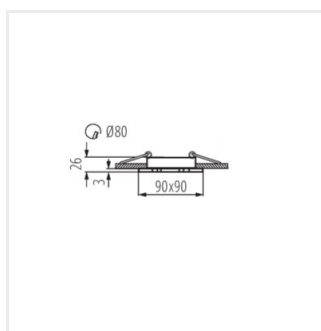

SEIDY CT-DTL50