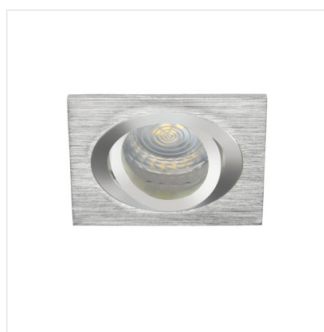

Stropní bodové svítidlo

Model	Art. No.	Max. Power	Material	Beam Spread	Height
SEIDY CT-DTO50-AL	18280	max 10	kartáčovaný hliník	v jedné ose	30
SEIDY CT-DTL50-AL	18281	max 10	kartáčovaný hliník	v jedné ose	30
SEIDY CT-DTL250-AL	18282	2 x max 10	kartáčovaný hliník	v jedné ose	30
SEIDY CT-DTL250-B	18284	2 x max 10	černá anodovaná	v jedné ose	30
SEIDY CT-DTO50-B	18288	max 10	černá anodovaná	v jedné ose	30
SEIDY CT-DTL50-B	18289	max 10	černá anodovaná	v jedné ose	30
SEIDY CT-DTL50-W/M	19454	max 10	matná bílá	v jedné ose	30
SEIDY CT-DTL250-W/M	19455	2 x max 10	matná bílá	v jedné ose	30
SEIDY CT-DTO50-W/M	19456	max 10	matná bílá	v jedné ose	30
SEIDY CT-DTO50-B/M	19457	max 10	černá matná	v jedné ose	30
SEIDY CT-DTL50-B/M	19458	max 10	černá matná	v jedné ose	30
SEIDY CT-DTL250-B/M	19459	2 x max 10	černá matná	v jedné ose	30

Kanlux SEIDY je oblíbená rodina stropních svítidel, ve které si můžeme vybrat svítidla s 1 nebo 2 bodovkami. Díky širokému výběru barev a textur materiálů, ze kterých jsou vyrobeny, dokážete poskládat dokonalé osvětlení pro kavárny, interiéry hotelů, ale také domova.

- Materiál korpusu: hliníková slitina

SEIDY

Stropní bodové svítidlo

SEIDY CT-DT050-AL

SEIDY CT-DTL50-AL

SEIDY CT-DTL250-AL

SEIDY CT-DTL250-B

SEIDY CT-DT050-B