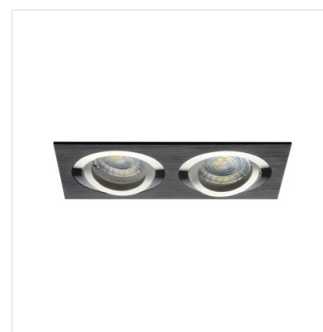

Stropní bodové svítidlo

Model	Art. No.	Max. Power	Material	Beam Spread	Height
SEIDY CT-DTO50-AL	18280	max 10	kartáčovaný hliník	v jedné ose	30
SEIDY CT-DTL50-AL	18281	max 10	kartáčovaný hliník	v jedné ose	30
SEIDY CT-DTL250-AL	18282	2 x max 10	kartáčovaný hliník	v jedné ose	30
SEIDY CT-DTL250-B	18284	2 x max 10	černá anodovaná	v jedné ose	30
SEIDY CT-DTO50-B	18288	max 10	černá anodovaná	v jedné ose	30
SEIDY CT-DTL50-B	18289	max 10	černá anodovaná	v jedné ose	30
SEIDY CT-DTL50-W/M	19454	max 10	matná bílá	v jedné ose	30
SEIDY CT-DTL250-W/M	19455	2 x max 10	matná bílá	v jedné ose	30
SEIDY CT-DTO50-W/M	19456	max 10	matná bílá	v jedné ose	30
SEIDY CT-DTO50-B/M	19457	max 10	černá matná	v jedné ose	30
SEIDY CT-DTL50-B/M	19458	max 10	černá matná	v jedné ose	30
SEIDY CT-DTL250-B/M	19459	2 x max 10	černá matná	v jedné ose	30

Kanlux SEIDY je oblíbená rodina stropních svítidel, ve které si můžeme vybrat svítidla s 1 nebo 2 bodovkami. Díky širokému výběru barev a textur materiálů, ze kterých jsou vyrobeny, dokážete poskládat dokonalé osvětlení pro kavárny, interiéry hotelů, ale také domova.

- Materiál korpusu: hliníková slitina

SEIDY

Stropní bodové svítidlo

SEIDY CT-DT050-AL

SEIDY CT-DTL50-AL

SEIDY CT-DTL250-AL

SEIDY CT-DTL250-B

SEIDY CT-DT050-B

SEIDY CT-DTL50-B

SEIDY CT-DTL50-W/M

SEIDY CT-DTL250-W/M

SEIDY

Stropní bodové svítidlo

SEIDY CT-DTO50-W/M

SEIDY CT-DTO50-B/M

SEIDY CT-DTL50-B/M