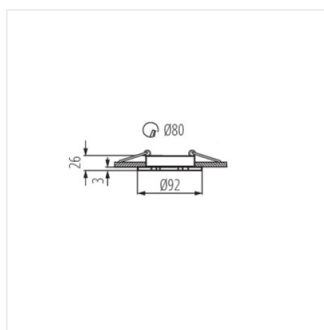

SEIDY CT-DTO50