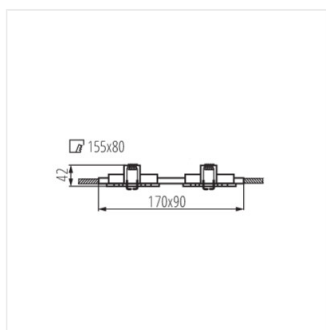

SEIDY CT-DTL250