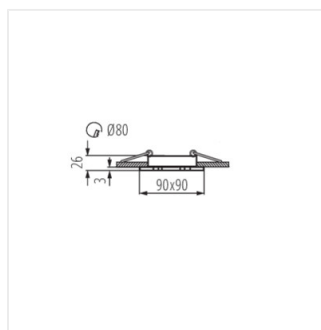

SEIDY CT-DTL50