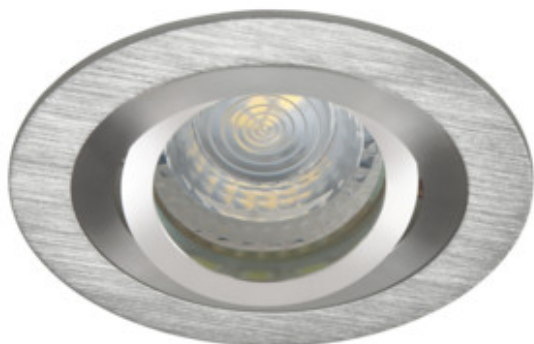

Stropní bodové svítidlo

Model	Art. No.	Max. Power	Material	Beam Spread	Height
SEIDY CT-DTO50-AL	18280	max 10	kartáčovaný hliník	v jedné ose	30
SEIDY CT-DTL50-AL	18281	max 10	kartáčovaný hliník	v jedné ose	30
SEIDY CT-DTL250-AL	18282	2 x max 10	kartáčovaný hliník	v jedné ose	30
SEIDY CT-DTL250-B	18284	2 x max 10	černá anodovaná	v jedné ose	30
SEIDY CT-DTO50-B	18288	max 10	černá anodovaná	v jedné ose	30
SEIDY CT-DTL50-B	18289	max 10	černá anodovaná	v jedné ose	30
SEIDY CT-DTL50-W/M	19454	max 10	matná bílá	v jedné ose	30
SEIDY CT-DTL250-W/M	19455	2 x max 10	matná bílá	v jedné ose	30
SEIDY CT-DTO50-W/M	19456	max 10	matná bílá	v jedné ose	30
SEIDY CT-DTO50-B/M	19457	max 10	černá matná	v jedné ose	30
SEIDY CT-DTL50-B/M	19458	max 10	černá matná	v jedné ose	30
SEIDY CT-DTL250-B/M	19459	2 x max 10	černá matná	v jedné ose	30

Kanlux SEIDY je oblíbená rodina stropních svítidel, ve které si můžeme vybrat svítidla s 1 nebo 2 bodovkami. Díky širokému výběru barev a textur materiálů, ze kterých jsou vyrobeny, dokážete poskládat dokonalé osvětlení pro kavárny, interiéry hotelů, ale také domova.

- Materiál korpusu: hliníková slitina

SEIDY

Stropní bodové svítidlo

SEIDY CT-DT050-AL

SEIDY CT-DTL50-AL

SEIDY CT-DTL250-AL

SEIDY CT-DTL250-B

SEIDY CT-DT050-B

SEIDY CT-DTL50-B

SEIDY CT-DTL50-W/M

SEIDY CT-DTL250-W/M

SEIDY

Stropní bodové svítidlo

SEIDY CT-DTO50-W/M

SEIDY CT-DTO50-B/M

SEIDY CT-DTL50-B/M