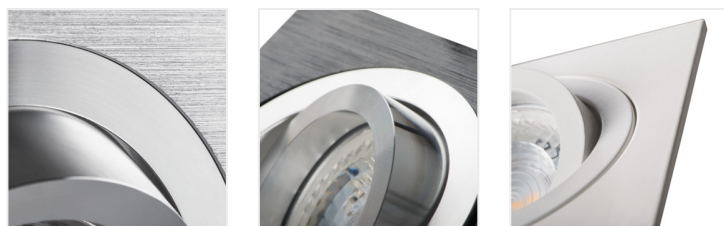

Stropní bodové svítidlo

Model	Art. No.	Max. Power	Material	Beam Spread	Height
SEIDY CT-DTO50-AL	18280	max 10	kartáčovaný hliník	v jedné ose	30
SEIDY CT-DTL50-AL	18281	max 10	kartáčovaný hliník	v jedné ose	30
SEIDY CT-DTL250-AL	18282	2 x max 10	kartáčovaný hliník	v jedné ose	30
SEIDY CT-DTL250-B	18284	2 x max 10	černá anodovaná	v jedné ose	30
SEIDY CT-DTO50-B	18288	max 10	černá anodovaná	v jedné ose	30
SEIDY CT-DTL50-B	18289	max 10	černá anodovaná	v jedné ose	30
SEIDY CT-DTL50-W/M	19454	max 10	matná bílá	v jedné ose	30
SEIDY CT-DTL250-W/M	19455	2 x max 10	matná bílá	v jedné ose	30
SEIDY CT-DTO50-W/M	19456	max 10	matná bílá	v jedné ose	30
SEIDY CT-DTO50-B/M	19457	max 10	černá matná	v jedné ose	30
SEIDY CT-DTL50-B/M	19458	max 10	černá matná	v jedné ose	30
SEIDY CT-DTL250-B/M	19459	2 x max 10	černá matná	v jedné ose	30

Kanlux SEIDY je oblíbená rodina stropních svítidel, ve které si můžeme vybrat svítidla s 1 nebo 2 bodovkami. Díky širokému výběru barev a textur materiálů, ze kterých jsou vyrobeny, dokážete poskládat dokonalé osvětlení pro kavárny, interiéry hotelů, ale také domova.

- Materiál korpusu: hliníková slitina

SEIDY

Stropní bodové svítidlo

SEIDY CT-DT050-AL

SEIDY CT-DTL50-AL

SEIDY CT-DTL250-AL

SEIDY CT-DTL250-B

SEIDY CT-DT050-B