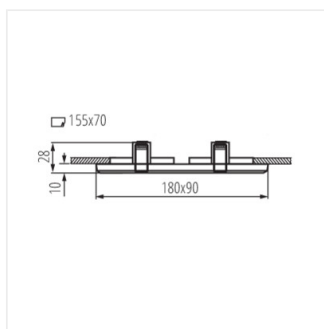

## MORTA

Stropní bodové svítidlo

MORTA CT-DSL50-SR

MORTA CT-DSL250-B

MORTA CT-DSL250-SR

MORTA CT-DSO50-B

MORTA CT-DSO50SR

MORTA CT-DSL50