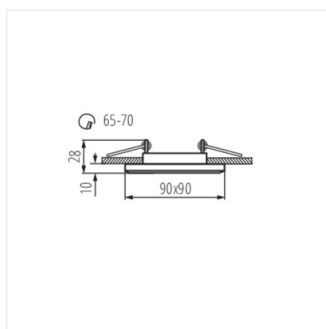

## MORTA

Stropní bodové svítidlo

MORTA CT-DSL50-SR

MORTA CT-DSL250-B

MORTA CT-DSL250-SR

MORTA CT-DSO50-B

MORTA CT-DSO50SR

MORTA CT-DSL50