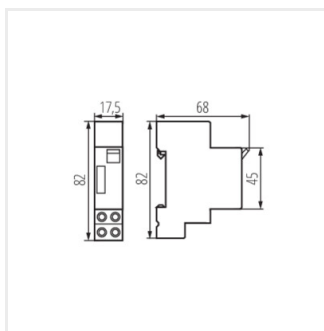

18730 AS 1-7M

Schodišťový automat na lištu TH35

[Hz] 50	In[A] 16		IP 20	 TH 35	CE	EAC
UK CA						

AS 1-7M 18730 220-240 AC

5 let záruky shodně s podmínkami záručního prohlášení dostupného na [internetové stránce](#)