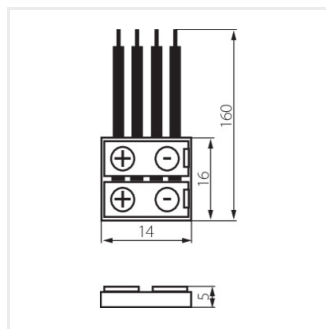

CONNECTOR RGB

Konektor pro LED pásky

CONNECTOR RGB 10-CP

| | |
|----------------------|--------------|
| CONNECTOR RGB 10-CP | 19036 |
| CONNECTOR RGB 10-CPC | 19037 |
| CONNECTOR RGB 10 | 19038 |

CONNECTOR RGB 10-CP

CONNECTOR RGB 10-CPC

CONNECTOR RGB 10

CONNECTOR RGB

Konektor pro LED pásky

CONNECTOR RGB 10-CP

CONNECTOR RGB 10-CPC

CONNECTOR RGB 10