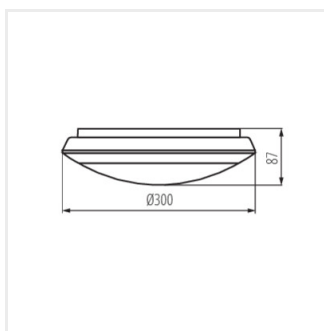

- Materiál korpusu: plast
- Materiál difuzoru: PC

DABA PRO

Stropní LED svítidlo

DABA PRO 25W NW-B

DABA PRO 26W NW-SE-W

DABA PRO 25W