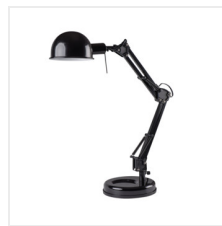

### Kancelářská stolní lampa

PIXA KT-40-W

PIXA KT-40-W	<b>19300</b>	max 10W LED	bílá
PIXA KT-40-B	<b>19301</b>	max 10W LED	černá

[V] 220-240 AC	[Hz] 50			<b>IP</b> 20		
<b>CE</b>	<b>EAC</b>	<b>UK CA</b>				

Kanlux PIXA je stolní lampička pro vyměnitelný světelný zdroj. Její konstrukce umožňuje nasměrovat světelný paprsek jakýmkoli směrem, zatímco stínidlo omezuje jeho dopad ze strany na stranu. Tato lampa dokonale ladí s jakýmkoli typem interiéru - od dětského pokoje po stůl v prezidentské kanceláři.

- Materiál korpusu: plast, kov
- Materiál difuzoru: kov