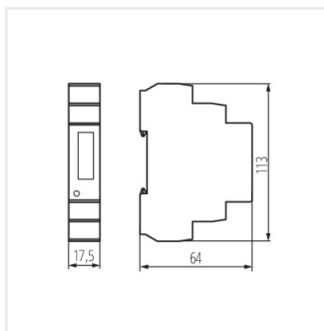

19343 KDEM-1P LCD

Měřič spotřeby elektrické energie, 1P, In 45A

[Hz] 50	In[A] 45		IP 20		[mm ³] 2,5-6	[°C] -10÷35
TH 35						

KDEM-1P LCD **19343** 230 AC 1

KDEM-1P LCD