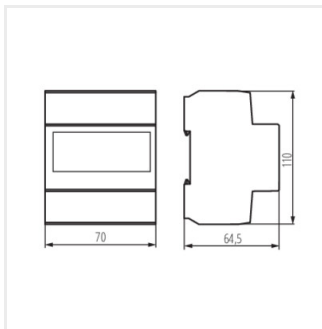

19344 KDEM-3P LCD

Měřič spotřeby elektrické energie, 3P, In 100A

[Hz] 50	In[A] 100	IP 20		[mm ²] 2,5-8	[°C] -10÷35		TH 35
							

KDEM-3P LCD **19344** 230/400 AC 4

KDEM-3P LCD