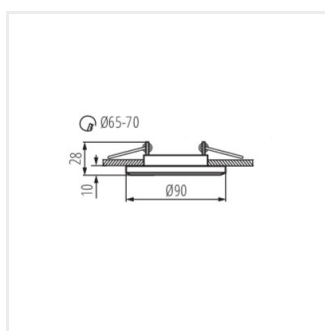

- Materiál korpusu: sklo

MORTA

Stropní bodové svítidlo

MORTA CT-DSL50-SR

MORTA CT-DSO50-B

MORTA CT-DS050SR

MORTA CT-DSL50

MORTA CT-DSO50