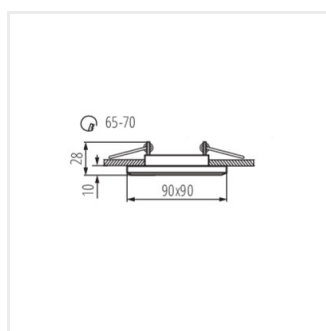

- Materiál korpusu: sklo

MORTA

Stropní bodové svítidlo

MORTA CT-DSL50-SR

MORTA CT-DSO50-B

MORTA CT-DS050SR

MORTA CT-DSL50

MORTA CT-DSO50