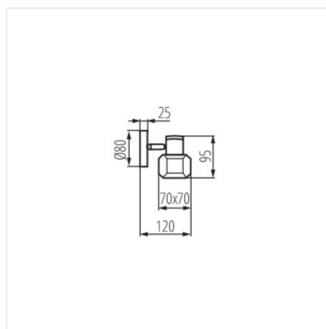

GLASO EL-10