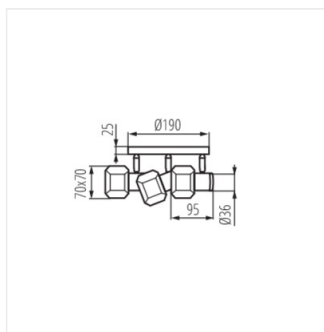

GLASO

Přisazené svítidlo

GLASO EL-30