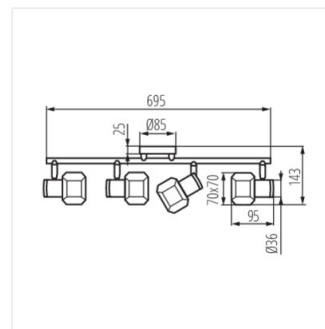

GLASO EL-41