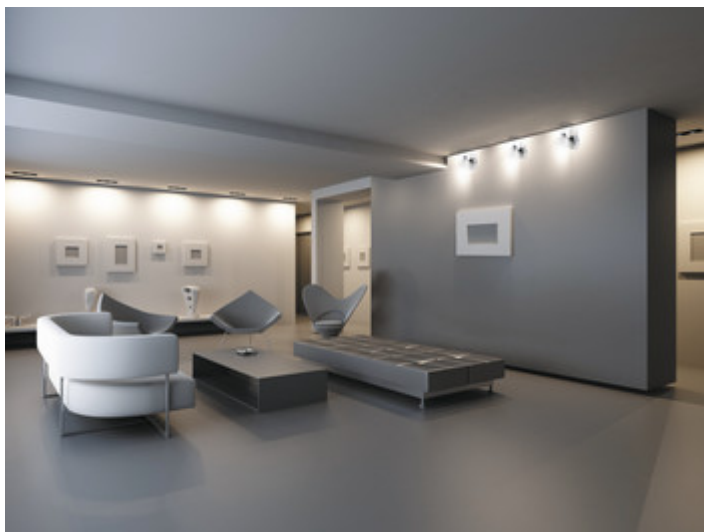

Kanlux GLASO je rodina bodových svítidel (stropních a nástěnných). Díky regulaci můžeme volně nastavit úhel dopadu světla. Tvar svítidel a zajímavý design skleněných stínítek zdůrazňuje charakter retro interiérů, zatímco chromové doplňky dodají moderním interiérům jemný nádech.

- Materiál korpusu: ocel
- Materiál difuzoru: sklo

Přisazené svítidlo

GLASO EL-21

GLASO EL-31

GLASO EL-41

GLASO EL-30

GLASO EL-10

GLASO EL-21