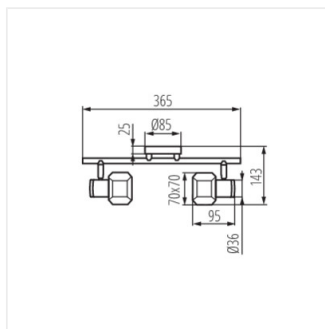

GLASO EL-21