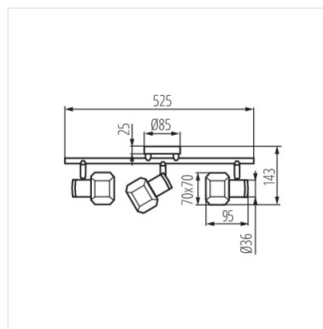

GLASO EL-31