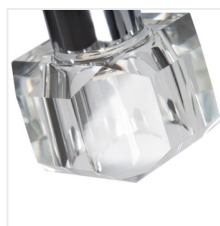

 220-240 AC	 50		 G9	 G9		IP 20
	 5+25		 320	 90		 1+2,5
 0,5m						

GLASO EL-10

GLASO EL-10	19640	max 40	chrome
GLASO EL-2I	19641	2 x max 40	chrome
GLASO EL-3I	19642	3 x max 40	chrome
GLASO EL-4I	19643	4 x max 40	chrome
GLASO EL-30	19644	3 x max 40	chrome

Kanlux GLASO je rodina bodových svítidel (stropních a nástěnných). Díky regulaci můžeme volně nastavit úhel dopadu světla. Tvar svítidel a zajímavý design skleněných stínítek zdůrazňuje charakter retro interiérů, zatímco chromové doplňky dodají moderním interiérům jemný nádech.

- Materiál korpusu: ocel
- Materiál difuzoru: sklo

Přisazené svítidlo

GLASO EL-21

GLASO EL-31

GLASO EL-41

GLASO EL-30

GLASO EL-10

GLASO EL-21