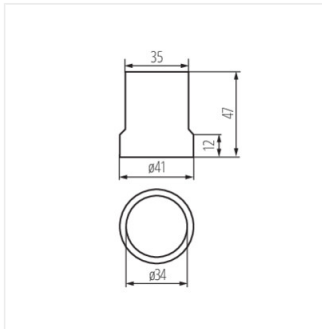

HLDR-E27

Patice pro světelné zdroje

HLDR-E27