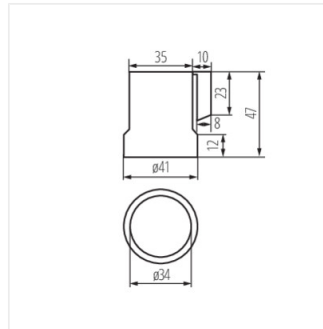

HLDR-E27-F