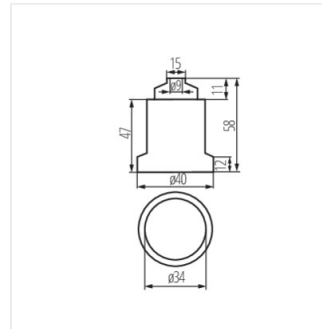

HLDR-E27-D