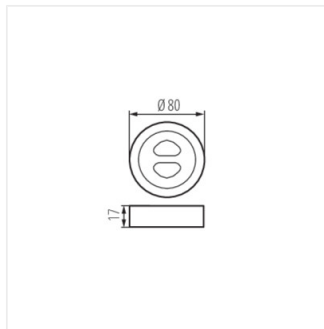

REMOTE MONO