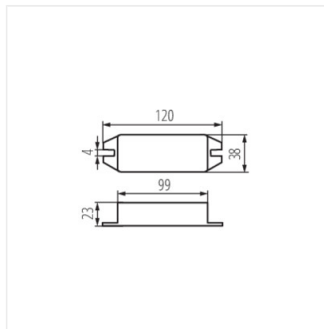

CONTROLLER MONO

Řídící jednotka pro LED pásy

CTRL 12/24V 10A MONO