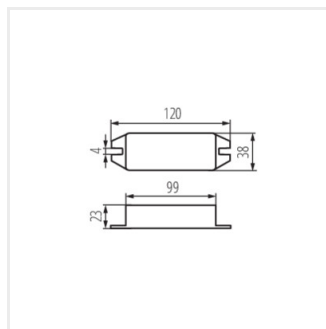

CTRL 12/24V 10A CCT **22142** bílá 12 DC; 24 DC max 10 max 30

- Materiál: plast

CTRL 12/24V 10A CCT

CONTROLLER CCT

Řídící jednotka pro LED pásy

CTRL 12/24V 10A CCT