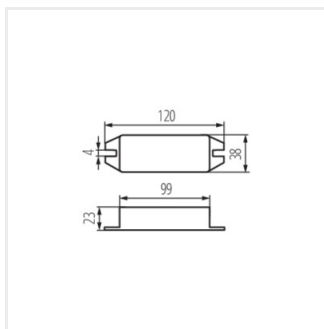

CTRL 12/24V 10A RGBW **22143** bílá 12 DC; 24 DC max 10 max 30

- Ovladač pracuje s LED pásy RGB/RGBW 4-kanálový dálkový ovladač
- Materiál: plast

CTRL 12/24V 10A RGBW

CONTROLLER RGBW

Řídící jednotka pro LED pásy