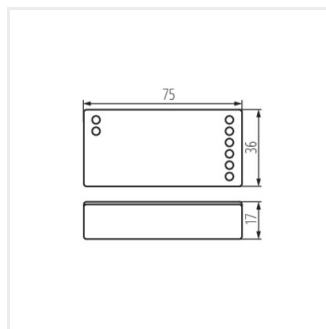

CTRL 12/24V MONO/CCT

Řídící jednotka pro LED pásy

CTRL 12/24V MONO/CCT