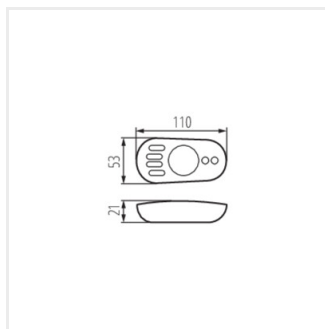

CTRL 12/24V MONO/CCT

Řídící jednotka pro LED pásy

REMOTE CCT