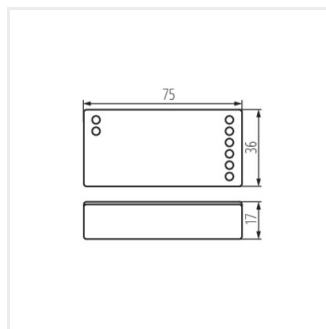

CTRL 12/24V RGBW CCT

Řídící jednotka pro LED pásy

CTRL 12/24V RGBW CCT