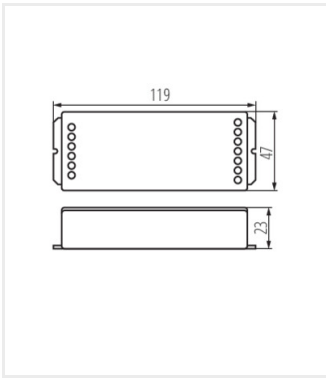

Kanlux CTRL12-48V ALL-IN

12V
24V
48V

CTRL 12-48V ALL-IN

CTRL 12-48V ALL-IN | 22151

CTRL 12-48V ALL-IN

Dokument vytvořen: 24.04.2026, 17:35

Změna technický parametrů vyhrazena. Informace uvedené v tomto dokumentu nejsou právně závazné.