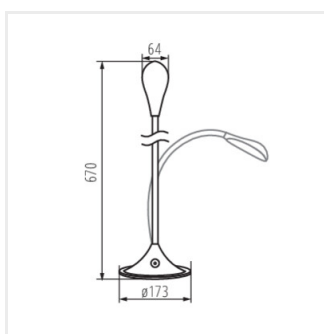

FRANCO 15LED SMD