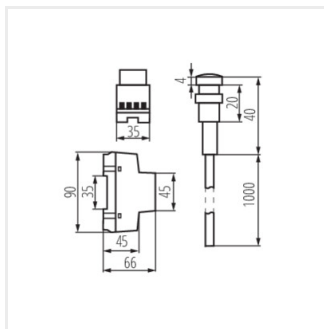

## 22370 AZ-10A TH 35

Soumrakový snímač na lištu TH35

[Hz] 50	In[A] 10	[W] 2300	°C -20+40			IP 20/65
TH 35	CE	EAC	UK CA			

AZ-10A TH 35 22370 220-240 AC

5 let záruky shodně s podmínkami záručního prohlášení dostupného na [internetové stránce](#)

## 22370 AZ-10A TH 35

---

Soumrakový snímač na lištu TH35

AZ-10A TH 35