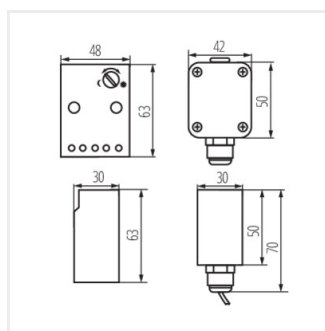

AZ-10A 22371 bílá k usazení na zeď

Kanlux AZ-10 je soumrakové čidlo. Používá se k zapnutí a vypnutí světelných obvodů nebo jiných elektrických přijímačů, v závislosti na úrovni přirozeného osvětlení (den/noc).

- Hystereze ~ 20 Lx

AZ-10A