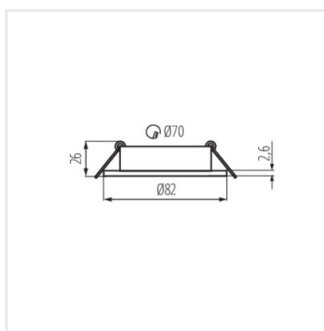

- Materiál korpusu: hliníková slitina

DALLA

Stropní bodové svítidlo

DALLA CT-DTO50-W

DALLA CT-DTL50-W

DALLA CT-DTO50-B

DALLA CT-DTL50-B

DALLA CT-DTO50