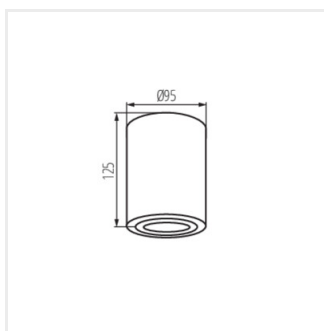

## BORD

Stropní bodové svítidlo

BORD DLP-50-W

BORD DLP-50-B

BORD DLP-50-B

BORD DLP-50