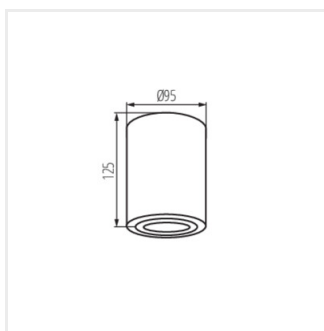

- Materiál korpusu: hliníková slitina

BORD

Stropní bodové svítidlo

BORD DLP-50-W

BORD DLP-50-B

BORD DLP-50-B

BORD DLP-50