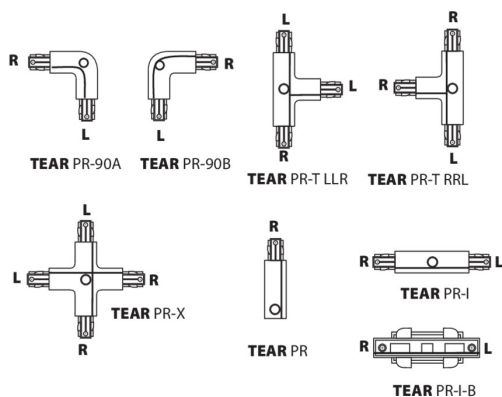

TEAR PR-I-WH

TEAR PR-I-B-WH

TEAR PR-PLUG-WH

TEAR PR-T-LLR-WH

TEAR PR-T-RRL-WH

TEAR PR-X-WH

## TEAR

### Příslušenství k lištovému systému

TEAR TR 2M-WH

**N** —