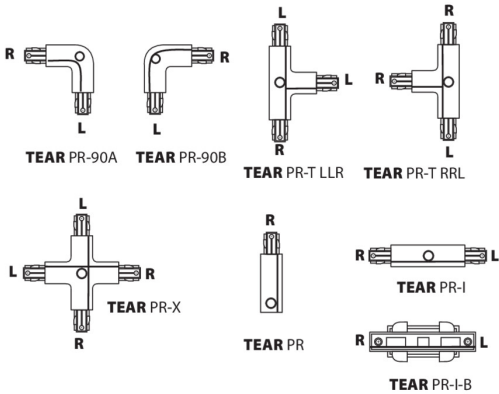

TEAR

Příslušenství k lištovému systému

TEAR PR-90B-WH

TEAR PR-90B-WH	22582
TEAR PR-I-B-WH	22586
TEAR PR-T-LLR-WH	22589
TEAR PR-T-RRL-WH	22590
TEAR PR-X-WH	22591

TEAR PR-90B-WH

TEAR PR-I-B-WH

TEAR PR-T-LLR-WH

TEAR PR-T-RRL-WH

TEAR

Příslušenství k lištovému systému

TEAR PR-X-WH

TEAR PR-90B-WH

TEAR PR-I-B-WH

TEAR PR-T-LLR-WH

TEAR PR-T-RRL-WH

TEAR PR-X-WH

TEAR

Příslušenství k lištovému systému

N —

L R
TEAR TR 1M
TEAR TR 2M

220-240V~
50/60Hz