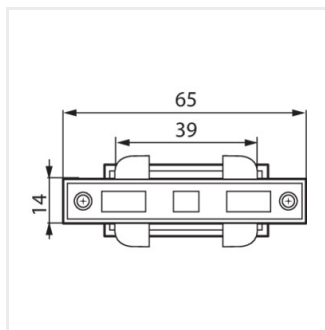

TEAR PR-I-B-WH