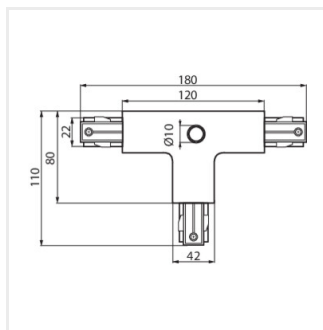

TEAR PR-T-LLR-WH