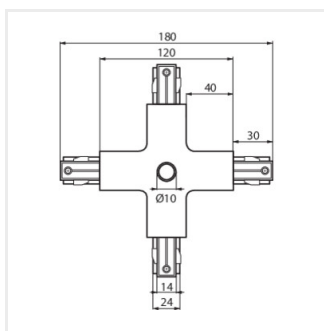

TEAR PR-X-WH

TEAR

Příslušenství k lištovému systému

N —

L R
TEAR TR 1M
TEAR TR 2M

220-240V~
50/60Hz